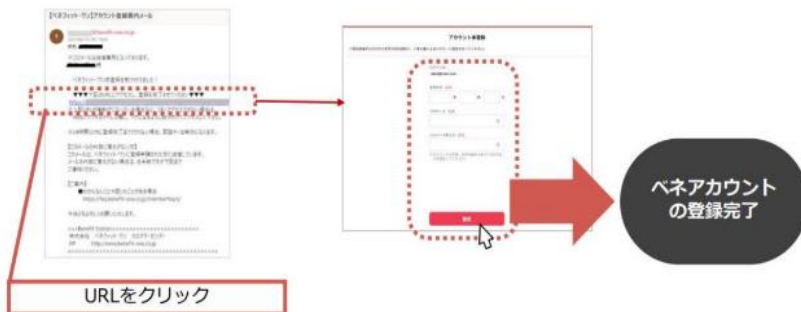

家族で使うとこんなに便利！

いつでも自由に特典が受けられる！

会員ご本人様がいらっしゃらなくても、自分のアカウントさえあれば、お買い物、育児、自由に特典を受けていただけます。

※一部、会員ご本人様しかご利用できないメニューがございます。

※所属団体によって、ご利用対象者が異なる場合がございます。

ご家族のベネアカウント登録方法

会員ご本人様

- ①ベネフィット・ステーションにベネアカウントでログインしマイページ「家族設定」へ
- ②「家族アカウントを追加する」より、「ベネアカウント管理」をクリック
- ③「招待」をクリック
- ④招待したいご家族の情報を入力し、招待をクリック。

- ⑤確認メールまたはSMSが会員様ご本人に届きます。その中のリンクをクリックすると、承認完了画面が表示され、ご家族宛にアカウント登録案内メールが届きます。

招待されたご家族様

- ①届いたアカウント登録案内メール内のURLをクリック
- ②アカウント本登録画面にて、ご本人様情報を入力し、「設定」をクリック

ベネアカウントの登録完了

▶▶▶ 全国約550のJTB店舗で使える！

JTBブランドの国内海外の旅行商品を“特典”付きでご予約お買い求めできます。