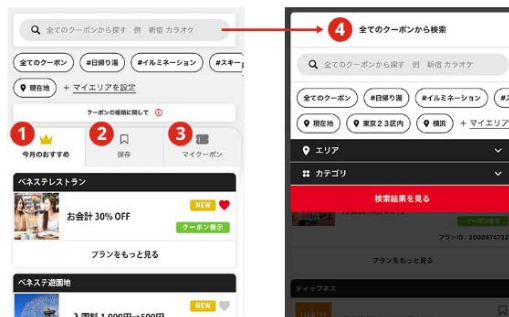

- ⑤確認メールまたはSMSが会員様ご本人に届きます。その中のリンクをクリックすると、承認完了画面が表示され、ご家族宛にアカウント登録案内メールが届きます。

招待されたご家族様

- ①届いたアカウント登録案内メール内のURLをクリック
- ②アカウント本登録画面にて、ご本人様情報を入力し、「設定」をクリック

ベネアカウントの登録完了

▶▶▶ 全国約550のJTB店舗で使える！

JTBブランドの国内海外の旅行商品を“特典”付きでご予約お買い求めできます。

※店舗数約550はJTB直営店とJTB総合提携店を合わせた数です。

【特典一例】

- ①国内旅行の対象旅行代金の**3%分のベネポ**をプレゼント
- ②海外ツアーの対象旅行代金 **5%OFF**
- ③海外クルーズの対象旅行代金 **3%OFF**

*もちろんカフェポイント、企業補助金も利用可能

*いつでも相談・お申込み可能な電話予約専用の「JTB旅の予約センター」もご利用可能です。

ベネフィット・ステーション 公式アプリが 新しく生まれ変わりました！

割引クーポン・特典がさらに見つけやすく、
便利になりました！

アプリのご利用ガイドはこちら！

<https://bs.benefit-one.inc/otherPage?other id=goriyou app>

割引クーポンがすぐに見つかる！

① **今月のおすすめクーポン**
ベネステ押しの人気のクーポンがずらりと勢ぞろい。有名店のクーポンもたくさん！ベネステ割引でご利用ください！

② **保存**
よく使うクーポンは保存しておくことでさらに便利。すぐに取り出すことができます！

③ **マイクーポン**
事前購入・申込が必要なクーポンは申込後にマイクーポンに表示されます。

④ **クーポン検索**
キーワード・カテゴリ・エリア・現在地検索のほか、人気のハッシュタグやご自身で設定したマイエリアでの絞り込み検索も可能です！

<マイエリアとは？>
ご自宅や職場など好きなエリアを事前に登録しておくことでワンタップでクーポン検索が可能です。
(マイエリアは最大5つ登録可能です)

最新情報・会員証など、その他のメニューも充実！