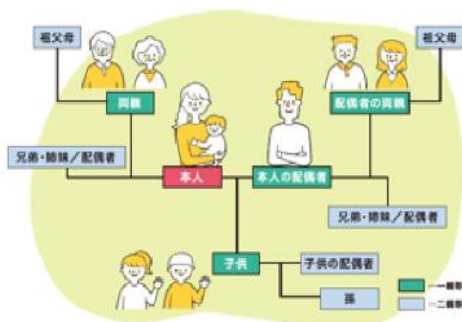

ベネポ

【ベネポ利用例】

ベネポはさまざまなポイントに交換できます。

1泊6,500円のホテルに
5000 ベネポ
1,500円で宿泊可能！

劇場鑑賞券2枚なら
(大人1枚1,500円/枚の場合)
3000 ベネポ
で引き換え加納！

ベネフィット・ステーションは、家族みんなで使えます！

会員様ご本人と配偶者をはじめ、それぞれの**二親等以内のご親族**（ご両親、お子様など）がサービスの会員特典を受けられます。

家族で使うとこんなに便利！

いつでも自由に特典が受けられる！

会員ご本人様がいらっしゃらなくても、自分のアカウントさえあれば、お買い物、育児、自由に特典を受けていただけます。

※一部、会員ご本人様しかご利用できないメニューがございます。

※所属団体によって、ご利用対象者が異なる場合がございます。

ご家族のベネアカウント登録方法

会員ご本人様

- ①ベネフィット・ステーションにベネアカウントでログインしマイページ「家族設定」へ
- ②「家族アカウントを追加する」より、「ベネアカウント管理」をクリック
- ③「招待」をクリック
- ④招待したいご家族の情報を入力し、招待をクリック。