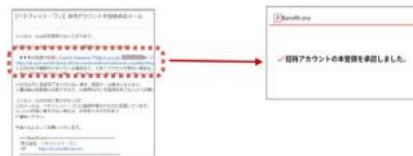

家族で使うとこんなに便利！

いつでも自由に特典が受けられる！

会員ご本人様がいらっしゃらなくても、自分のアカウントさえあれば、お買い物、育児、自由に特典を受けていただけます。

※一部、会員ご本人様しかご利用できないメニューがございます。

※所属団体によって、ご利用対象者が異なる場合がございます。

ご家族のベネアカウント登録方法

会員ご本人様

- ①ベネフィット・ステーションにベネアカウントでログインしマイページ「家族設定」へ
- ②「家族アカウントを追加する」より、「ベネアカウント管理」をクリック
- ③「招待」をクリック
- ④招待したいご家族の情報を入力し、招待をクリック。

- ⑤確認メールまたはSMSが会員様ご本人に届きます。その中のリンクをクリックすると、承認完了画面が表示され、ご家族宛にアカウント登録案内メールが届きます。

招待されたご家族様

- ①届いたアカウント登録案内メール内のURLをクリック
- ②アカウント本登録画面にて、ご本人様情報を入力し、「設定」をクリック

ベネアカウントの登録完了

▶▶▶ 全国約550のJTB店舗で使える！

JTBブランドの国内海外の旅行商品を“特典”付きでご予約お買い求めできます。