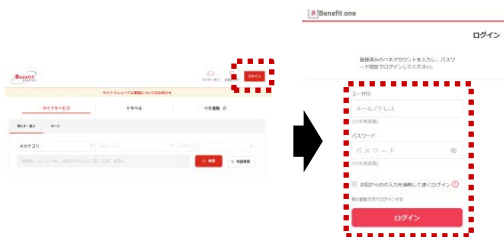

ベネポ

会員専用サイトにログインして5,000ベネポがもらえる！
(ベネフィット・ステーション内で使えるポイントです)

ベネフィット・ステーションをはじめましょう。

ベネアカウント登録方法

ご所属の企業・団体のベネフィット・ステーションご担当者様から周知される
団体ID、認証キー1・2を、初回ログイン画面で入力してください。

以下にログインし、
ベネアカウントを登録してください。
URL: https://beac.benefit-one.inc/bo/bpf/auth/firstlogin/web/login?bo_se_rvice_code=BS

ベネアカウント登録後のログイン方法

ベネアカウント登録後は、
画面右上の「ログイン」からログインしてください。

ベネフィット・ステーションはこちら
URL: <https://bs.benefit-one.inc/>

※画像・イラストはイメージです。 ※サービスご利用前に会員専用サイトの各メニューページをご確認ください。

Netflixのご利用開始登録

Netflixが見放題！早速楽しもう！ ご利用には以下の手順で登録が必要です